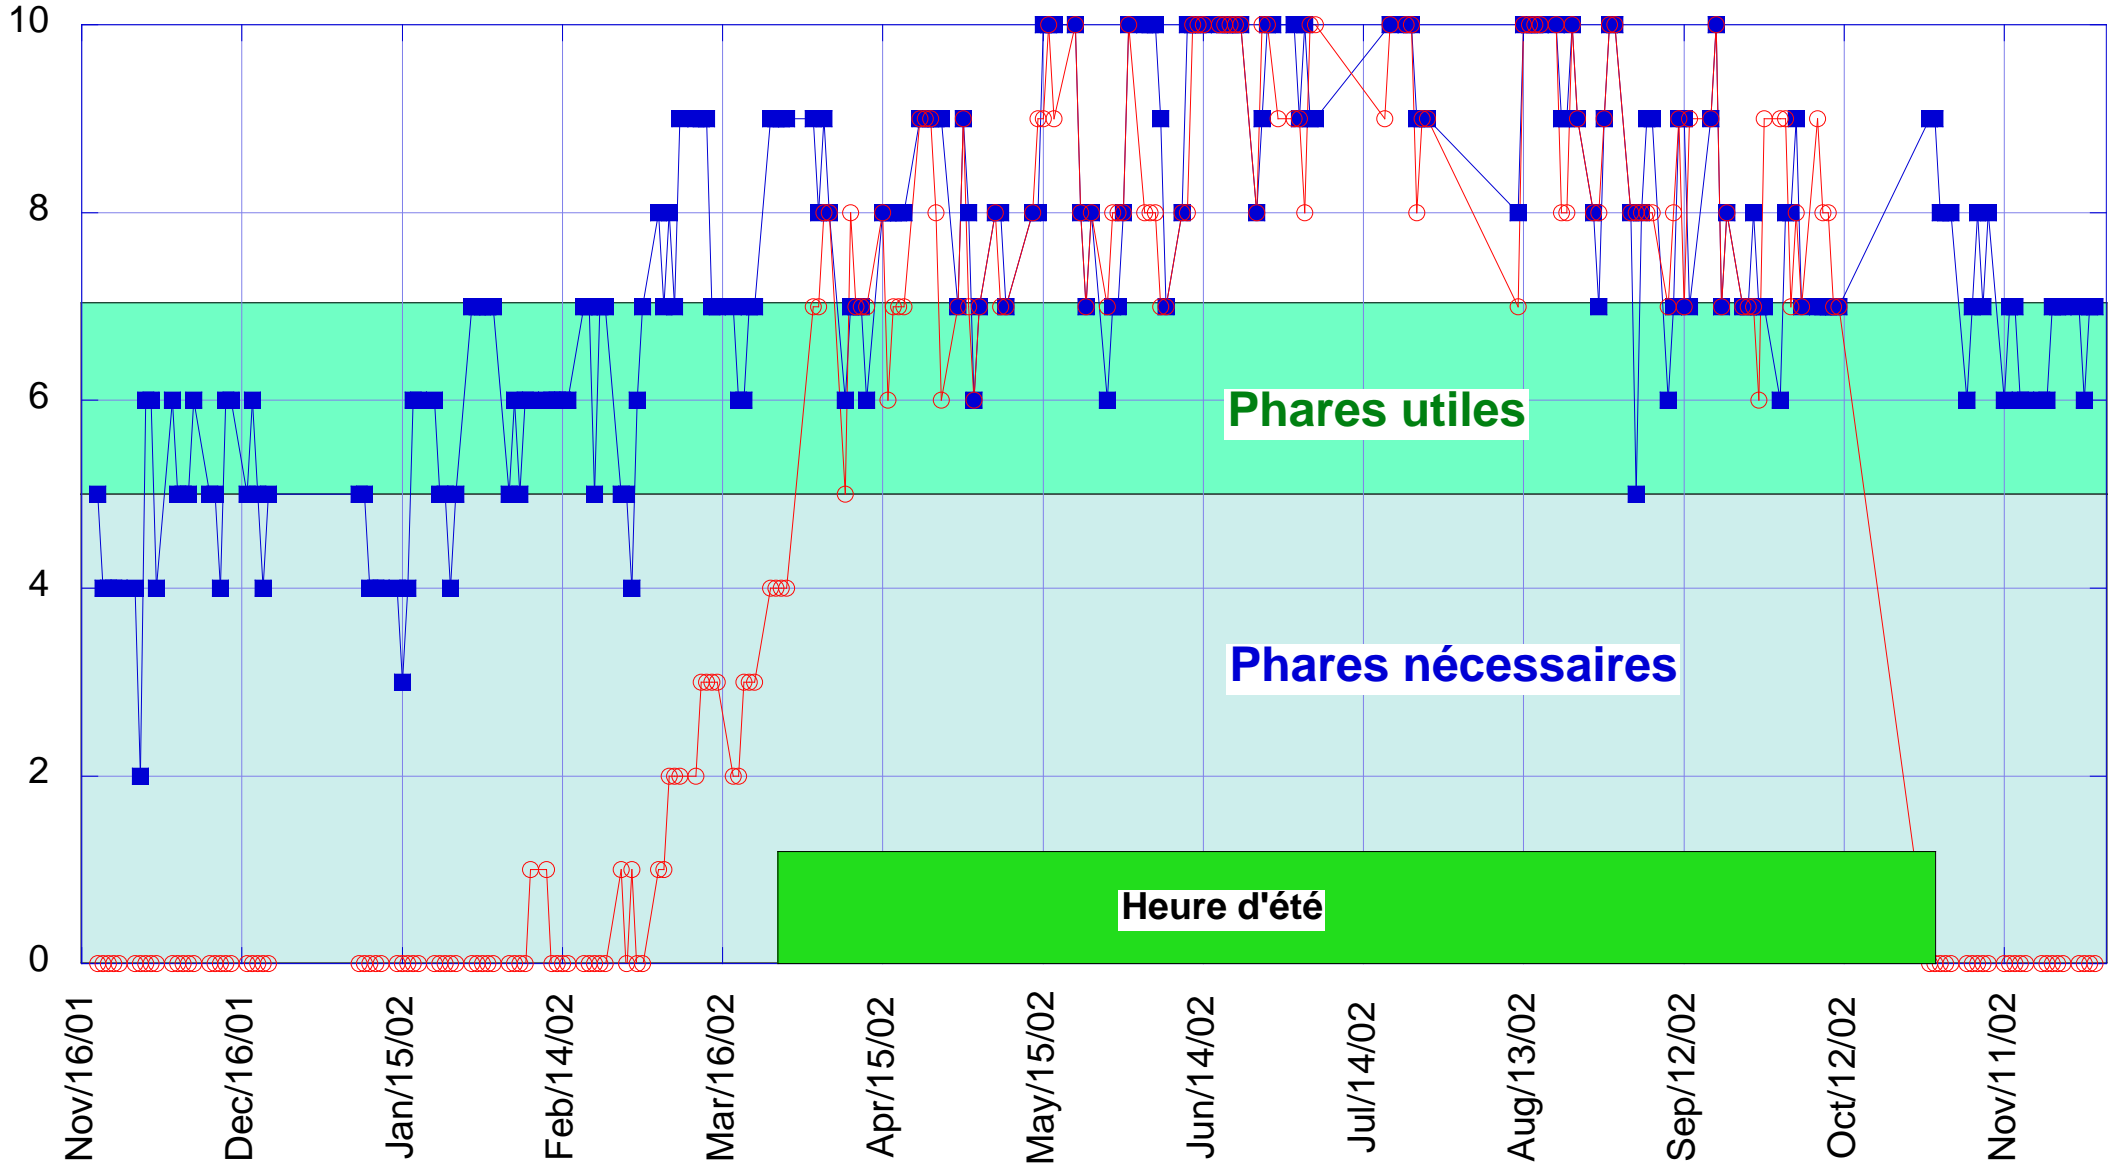

Luminosité Matin & Soir

- Luminosité [1 à 10] (matin)
- Luminosité [1 à 10] (soir)

Phares utiles

Phares nécessaires

Heure d'été